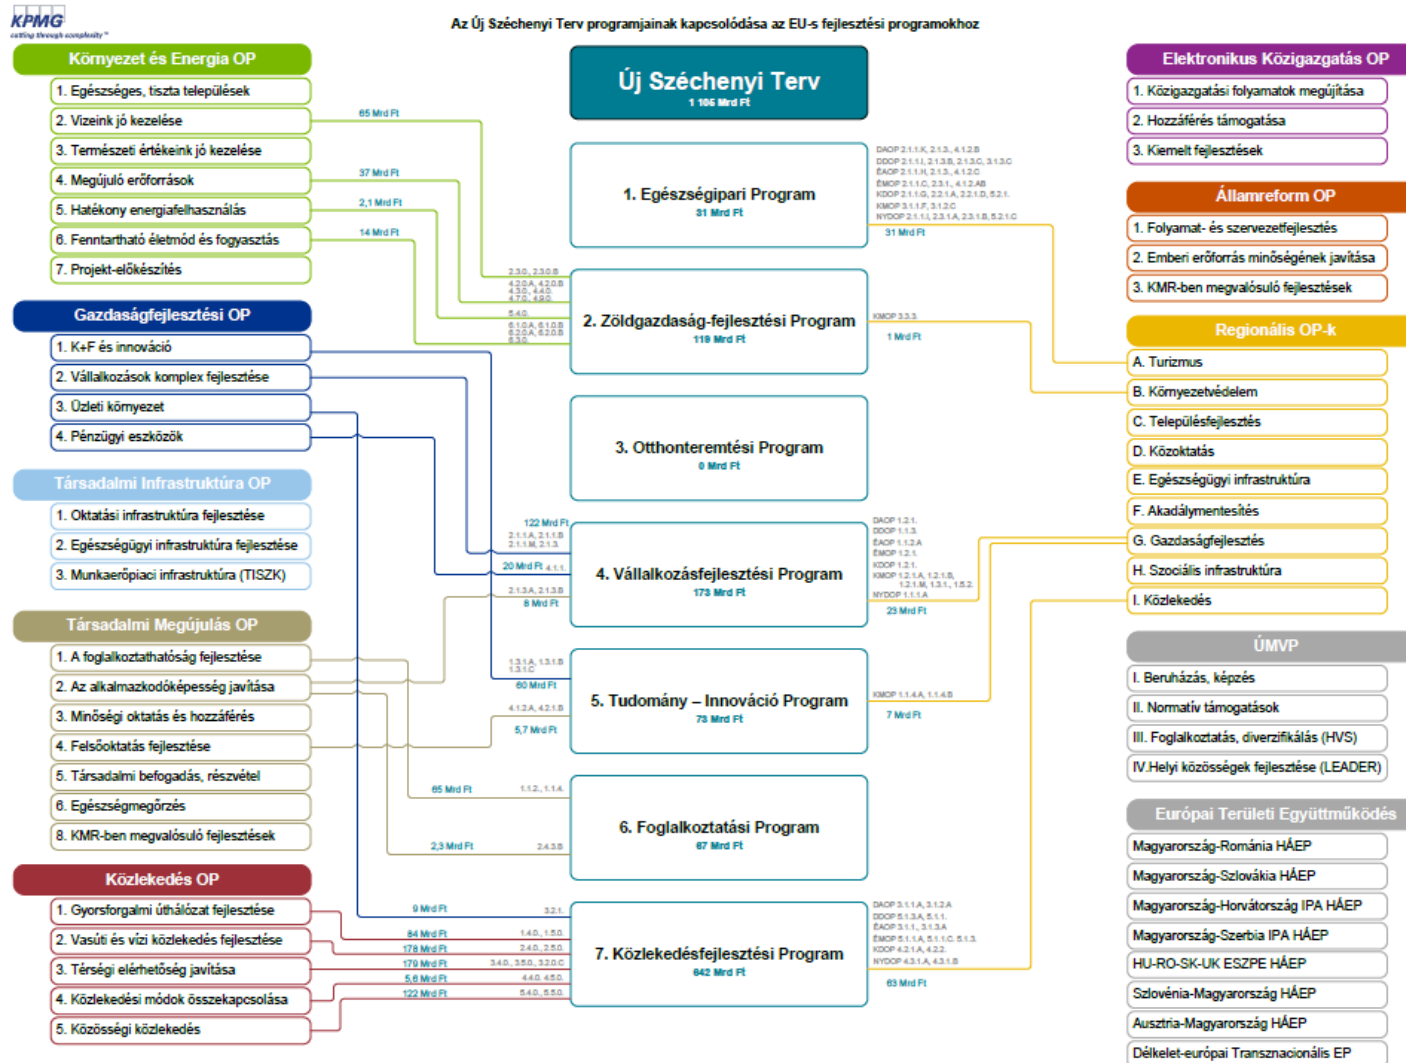

2. ábra: Az ÚSZT programjainak kapcsolódásai az EU-s fejlesztési programokhoz, a 2011 elején meghirdetett konstrukciók és a meghirdetett konstrukciók forráskerete alapján

Forrás: ujszechenyiterv.gov.hu, KPMG